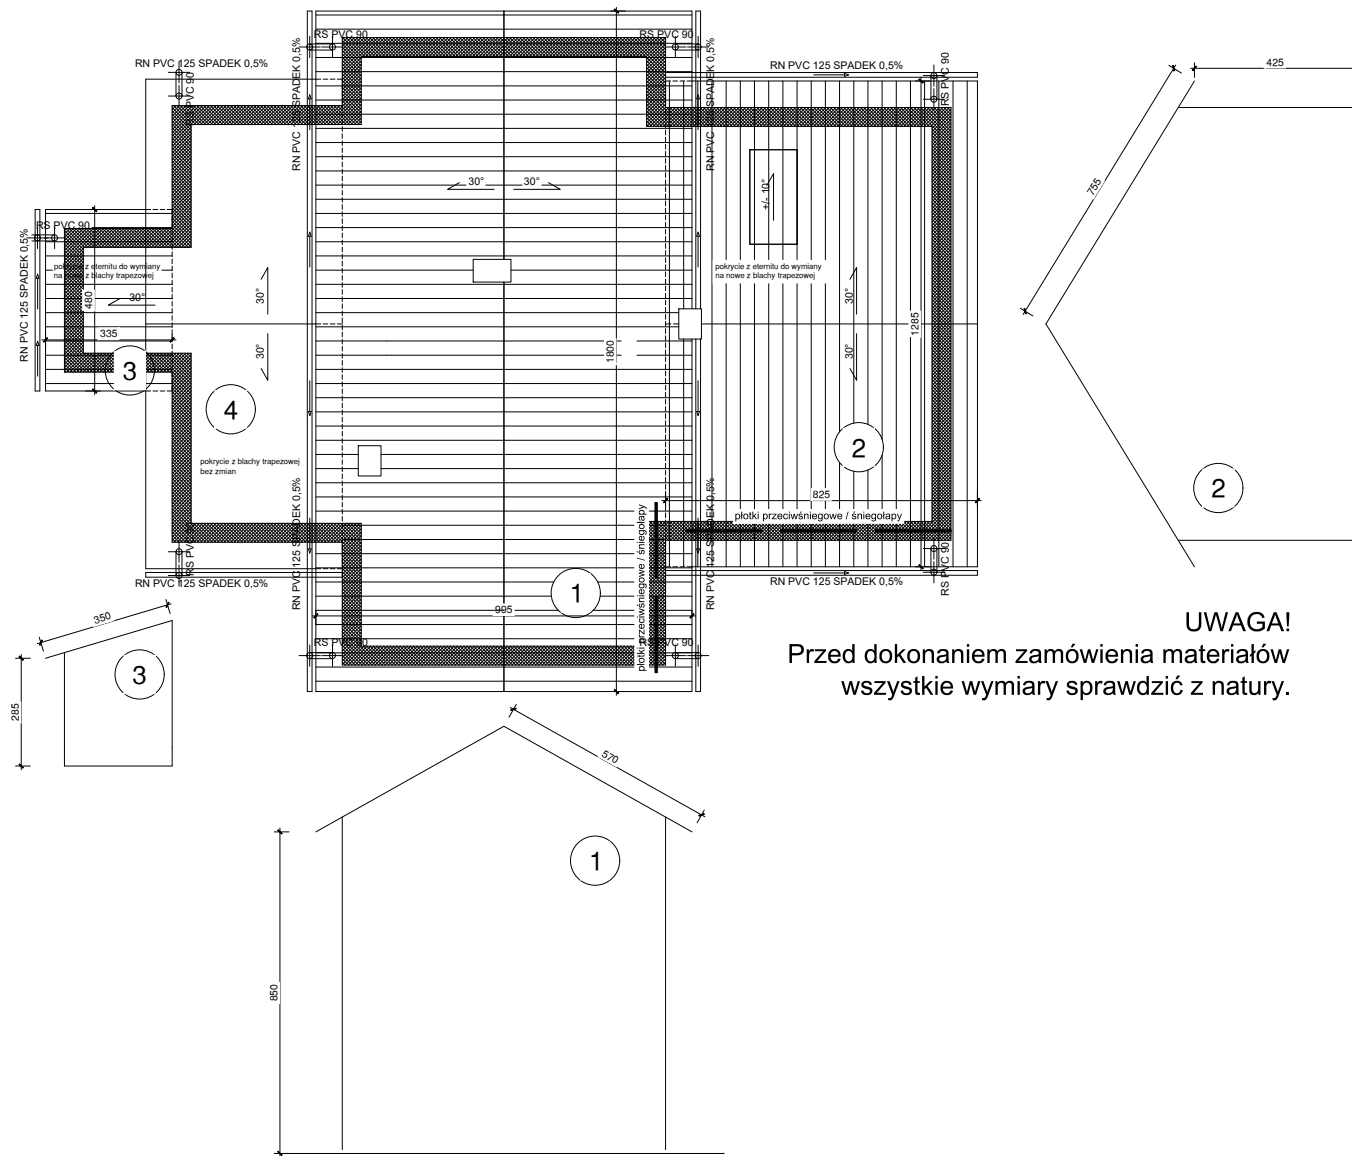

Modernizacja pokrycia dachowego na budynku komunalnym usytuwanym przy ul. Spółdzielczej 4
SKALA 1:200

UWAGA!
Przed dokonaniem zamówienia materiałów
wszystkie wymiary sprawdzić z natury.