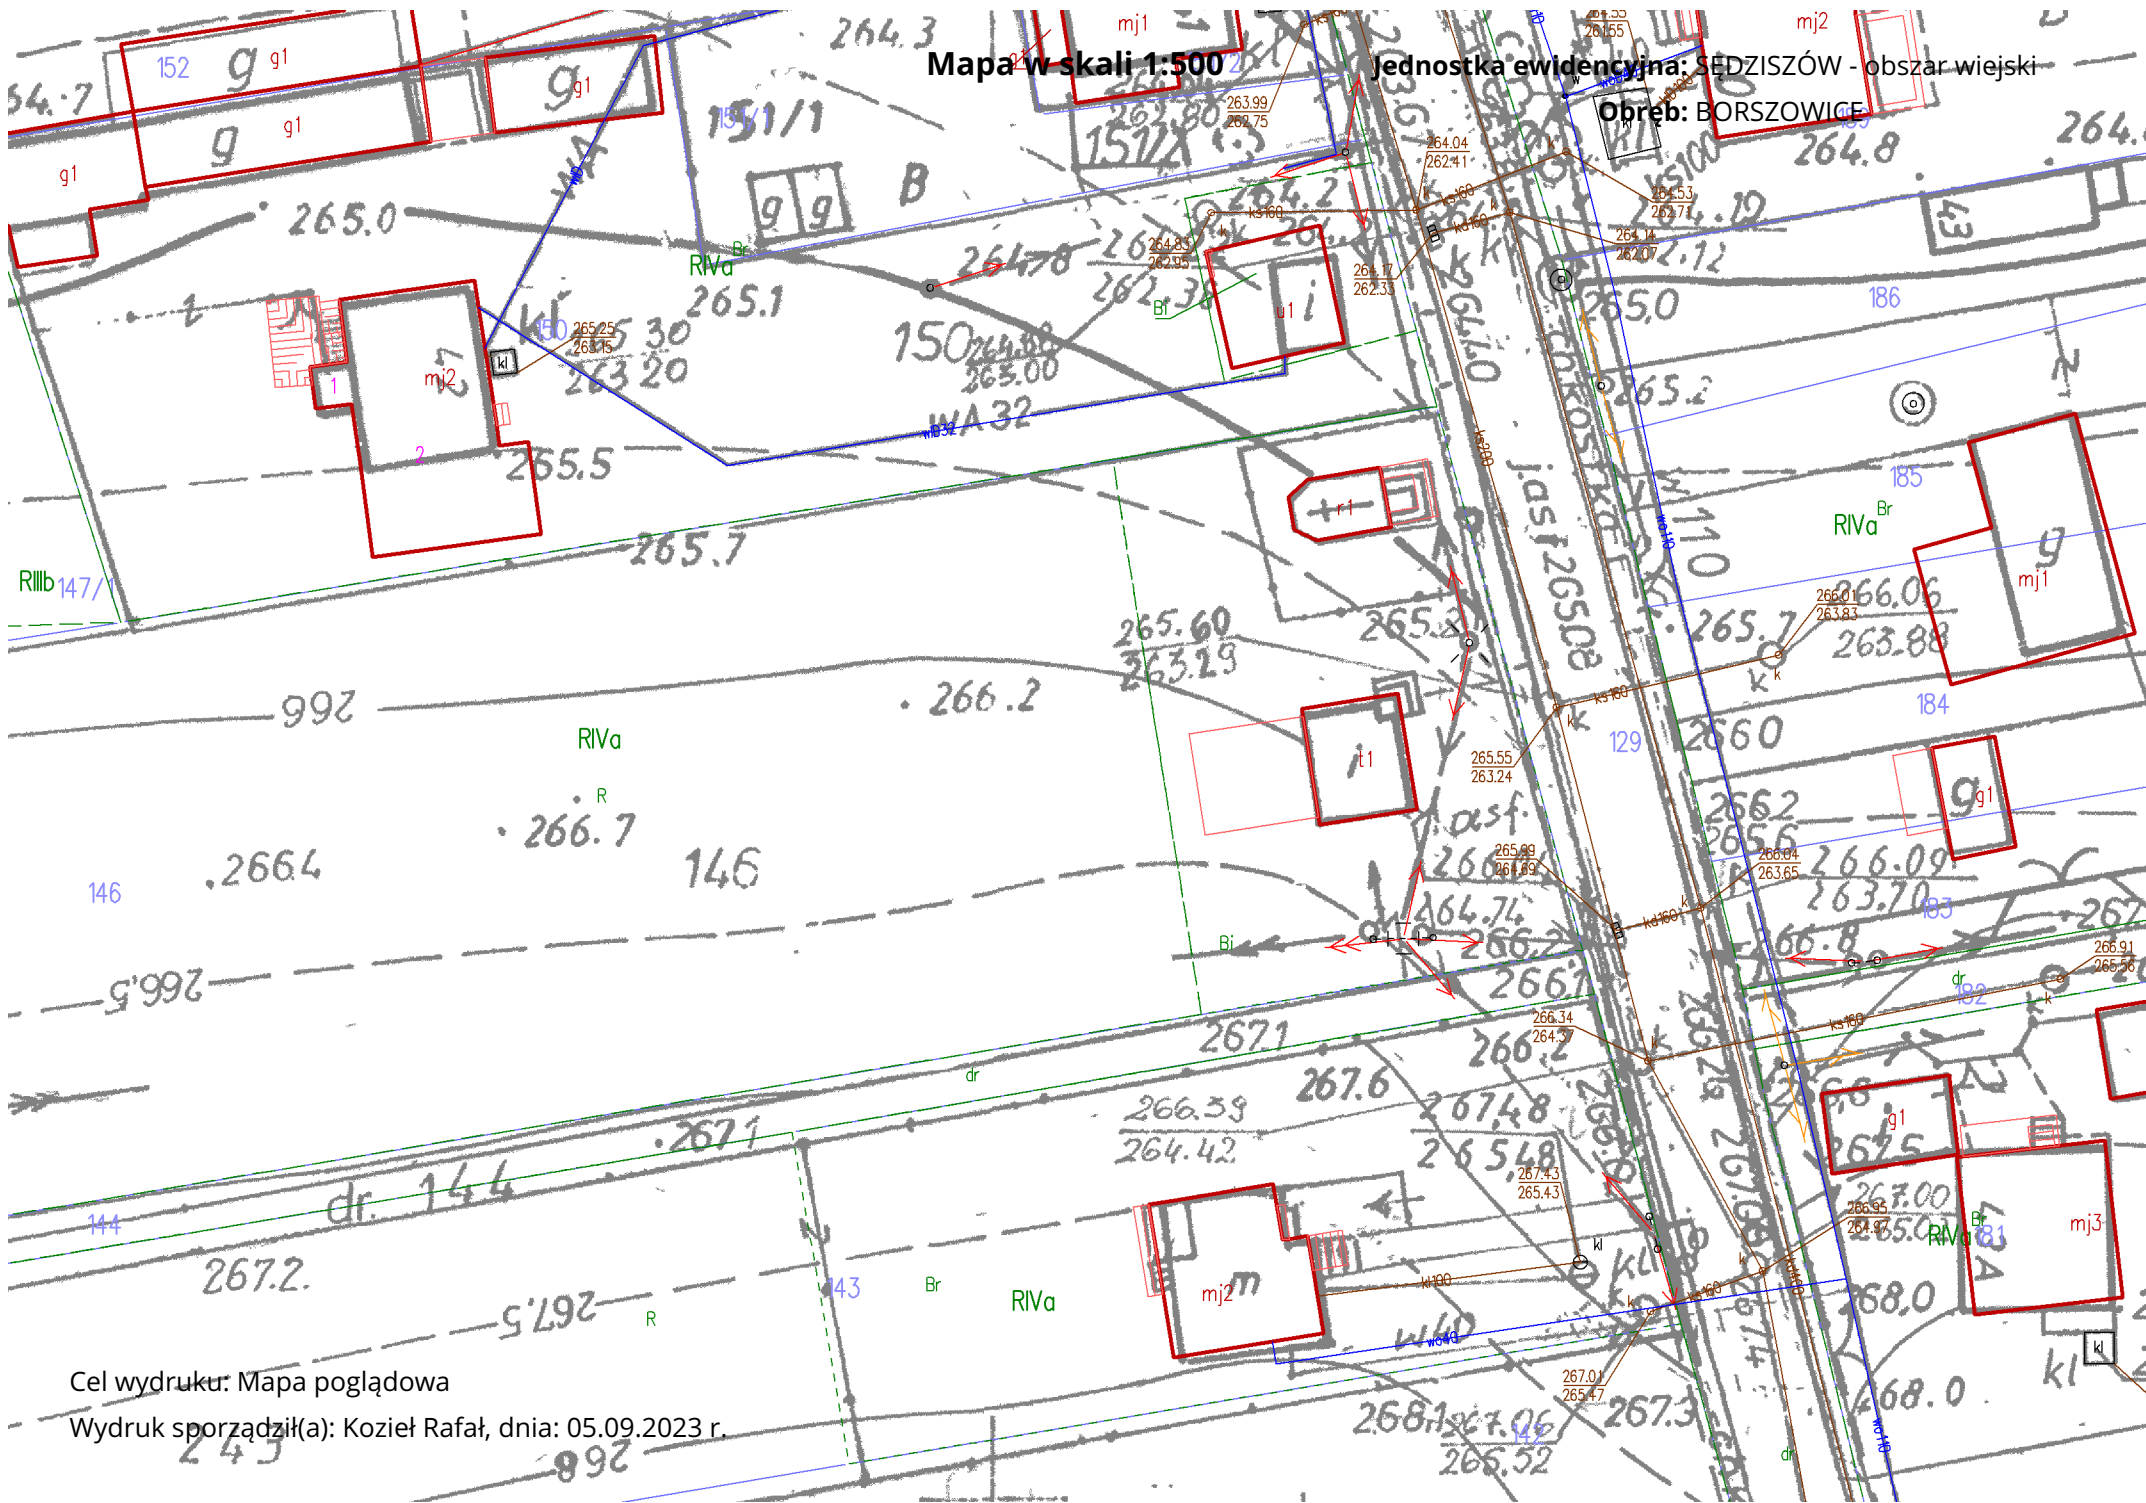

Mapa w skali 1:500

Jednostka ewidencyjna: SĘDZISZÓW - obszar wiejski

Opis: BORSZOWICE

Cel wydruku: Mapa poglądowa

Wydruk sporządził(a): Kozieł Rafał, dnia: 05.09.2023 r.